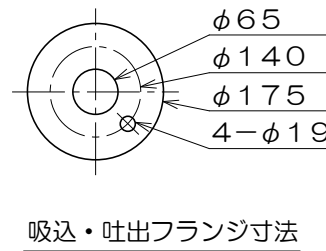

T-18

質量 320 kg

御注文主					殿
御需要家					殿
ポンプ名称	65mmCTR型6段 タービンポンプ				
ポンプ仕様	全揚程	m	回転速度	min <sup>1</sup>	
	吐出し量	L/min	電動機出力	11 kW	
製造番号	No.	台数		台	
検図製図	名称	外形寸法図		出図	年月日
	図法	第3角法	図番	HDA15101-00	
 <b>株式会社 相互ポンプ製作所</b>					