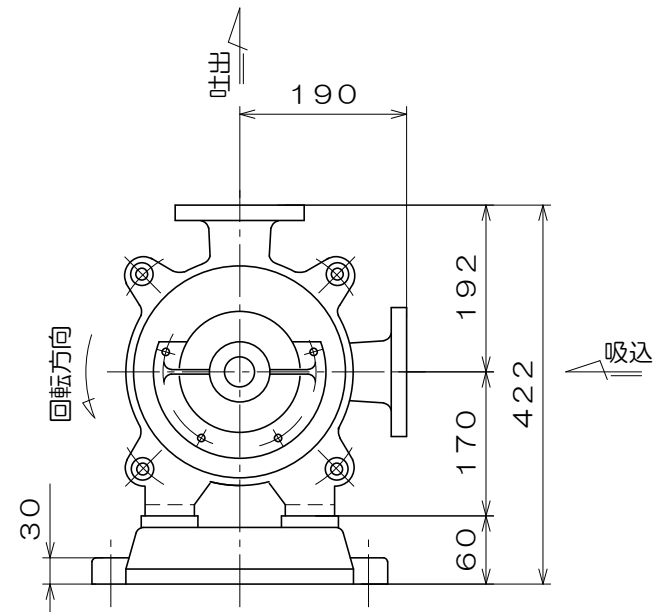

T-18

質量 320 kg

御注文主					殿
御需要家					殿
ポンプ名称	65mmCTR型6段 タービンポンプ				
ポンプ仕様	全揚程	m	回転速度	min <sup>1</sup>	
	吐出し量	L/min	電動機出力	11 kW	
製造番号	No.	台数		台	
検図製図	名称	外形寸法図		出図	年月日
	図法	第3角法	図番	HDA15101-00	
 <b>株式会社 相互ポンプ製作所</b>					