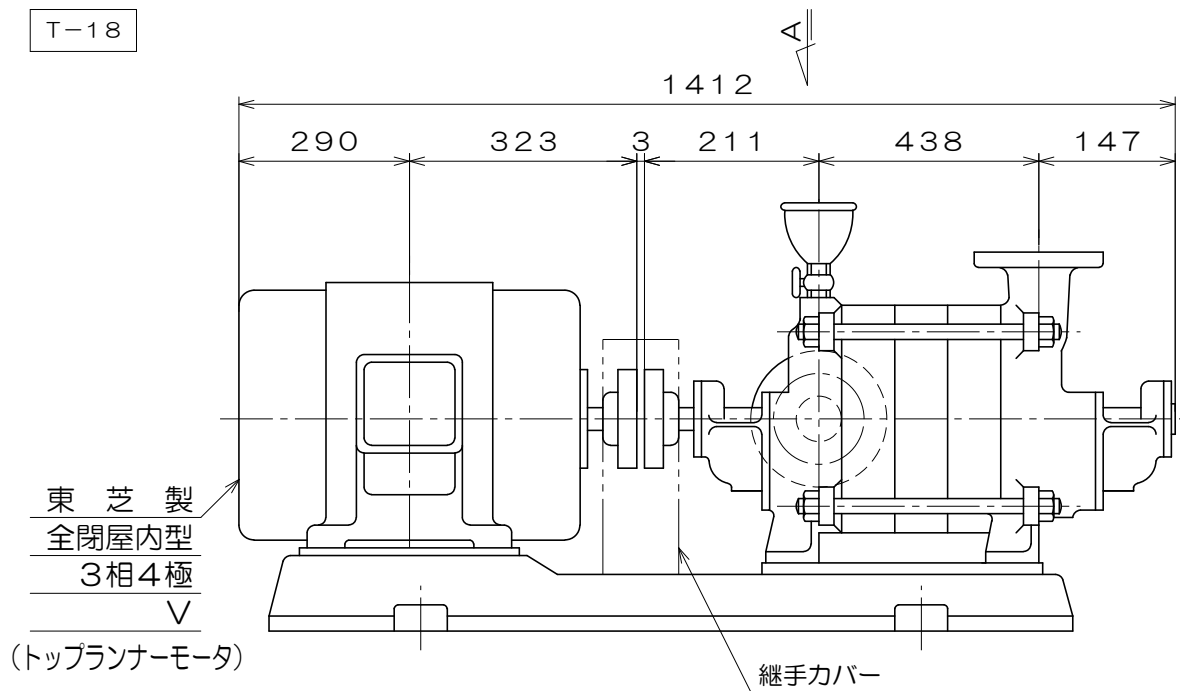

T-18

質量 320 kg

御注文主					殿
御需要家					殿
ポンプ名称	65mmCTR型6段 タービンポンプ				
ポンプ仕様	全揚程	m	回転速度	min <sup>1</sup>	
	吐出し量	L/min	電動機出力	11 kW	
製造番号	No.	台数		台	
検図製図	名称	外形寸法図		出図	年月日
	図法	第3角法	図番	HDA15101-00	
 <b>株式会社 相互ポンプ製作所</b>					