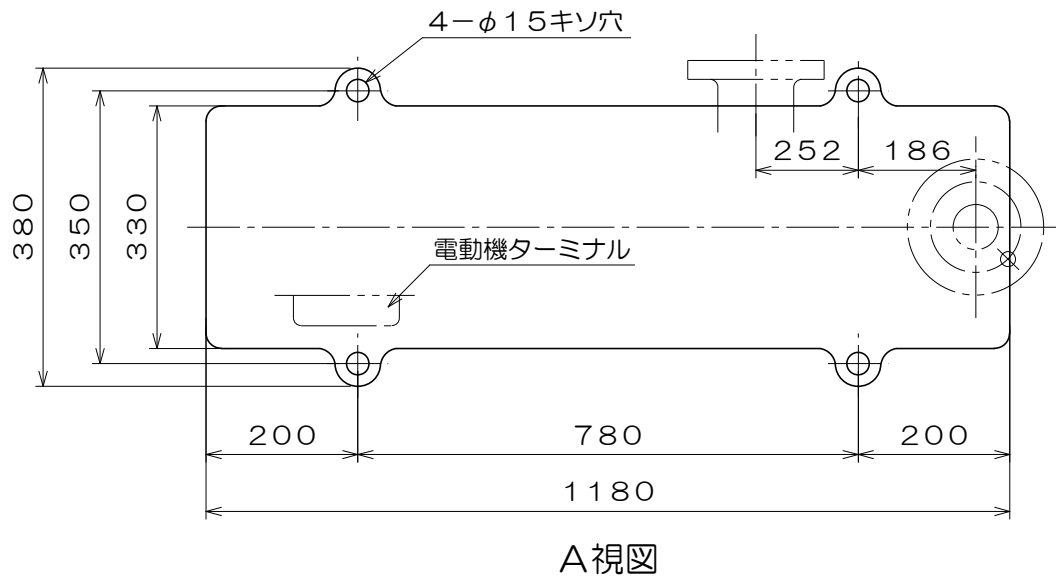

T-18

質量 320 kg

御注文主					殿
御需要家					殿
ポンプ名称	65mmCTR型6段 タービンポンプ				
ポンプ仕様	全揚程	m	回転速度	min <sup>1</sup>	
	吐出し量	L/min	電動機出力	11 kW	
製造番号	No.	台数		台	
検図製図	名称	外形寸法図		出図	年月日
	図法	第3角法	図番	HDA15101-00	
 <b>株式会社 相互ポンプ製作所</b>					