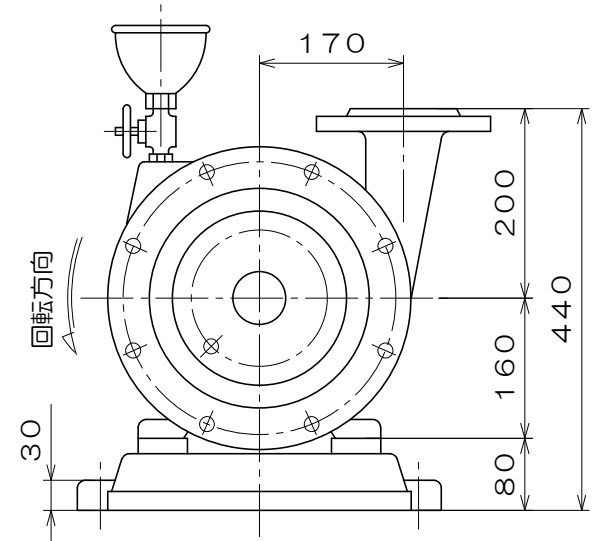

C-355

東芝製  
全閉屋内型  
3相4極  
V  
(トッランナーモータ)

A 視図

質量 144 kg

御注文主		殿	
御需要家		殿	
ポンプ名称		80mmCS-H型 うず巻ポンプ	
ポンプ仕様	全揚程	m	回転速度 min <sup>-1</sup>
	吐出し量	L/min	電動機出力 5.5 kW
製造番号 No.		台数	台
検図製図	名称	外形寸法図	出図年月日
	図法	第3角法 図番	HDA05462-03