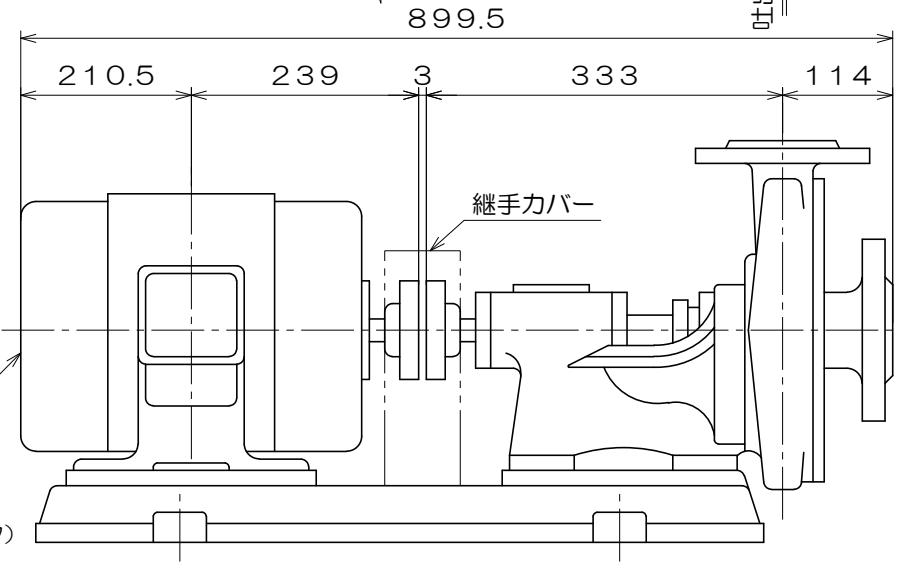

C-355

東芝製  
全閉屋内型  
3相4極  
V  
(トッランナーモータ)

A 視図

質量 144 kg

御注文主		殿	
御需要家		殿	
ポンプ名称		80mmCS-H型 うず巻ポンプ	
ポンプ仕様	全揚程	m	回転速度 min <sup>-1</sup>
	吐出し量	L/min	電動機出力 5.5 kW
製造番号 No.		台数	台
検図製図	名称	外形寸法図	出図年月日
	図法	第3角法 図番	HDA05462-03