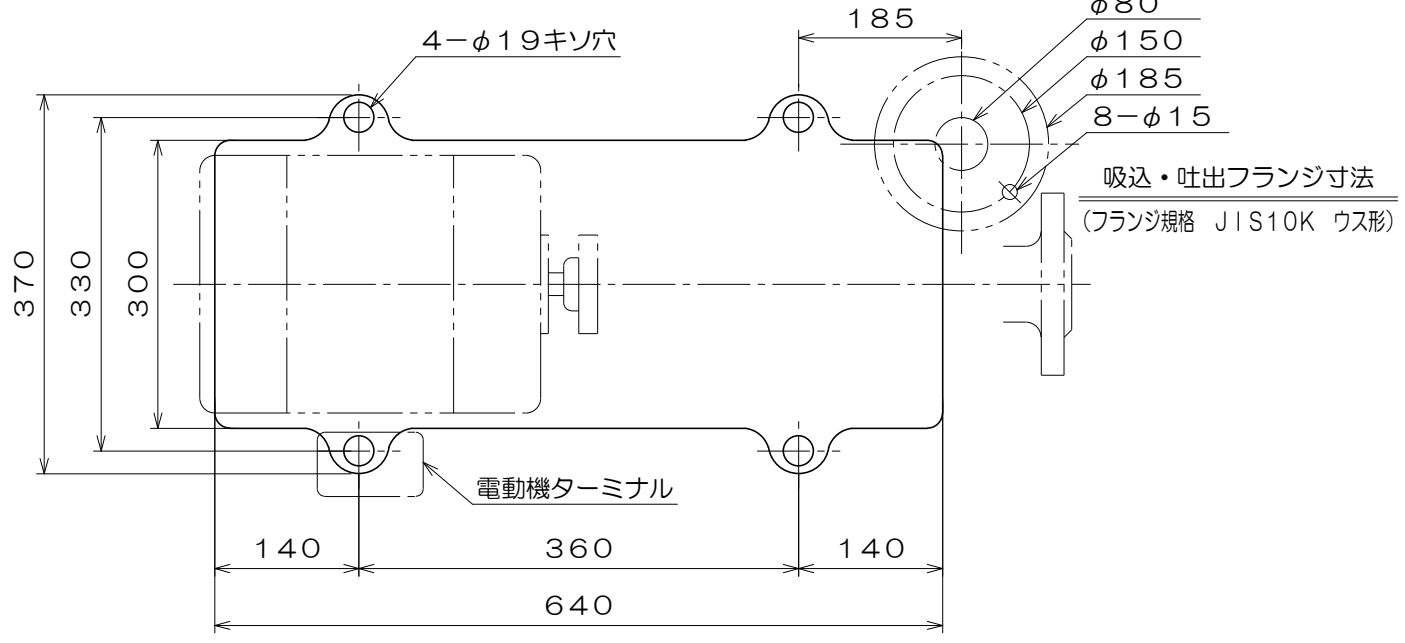

C-355

東芝製  
全閉屋内型  
3相4極  
V  
(トッランナーモータ)

A 視図

質量 144 kg

御注文主		殿	
御需要家		殿	
ポンプ名称		80mmCS-H型 うず巻ポンプ	
ポンプ仕様	全揚程	m	回転速度 min <sup>-1</sup>
	吐出し量	L/min	電動機出力 5.5 kW
製造番号 No.		台数	台
検図製図	名称	外形寸法図	出図年月日
	図法	第3角法 図番	HDA05462-03