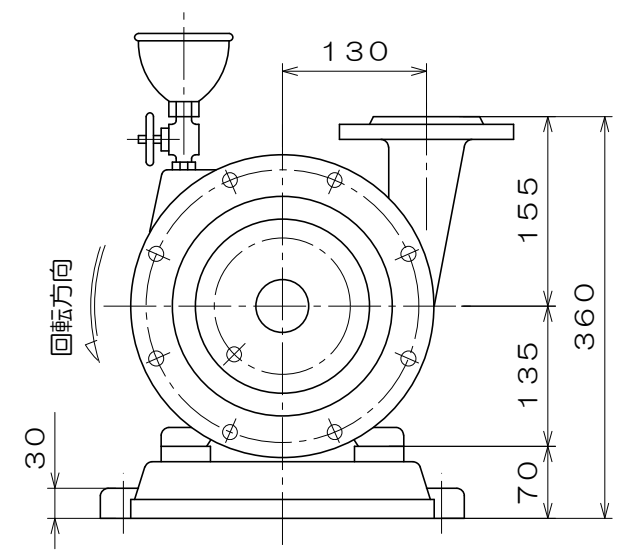

No.2

東芝製  
全閉屋内型  
3相4極  
V

(トップランナーモータ)

A 視図

質量 72 kg

御注文主				殿
御需要家				殿
ポンプ名称	80mmCS-L型 うず巻ポンプ			
ポンプ仕様	全揚程	m	回転速度	min <sup>-1</sup>
	吐出し量	L/min	電動機出力	0.75 kW
製造番号	No.	台数	台	
検図製図	名称	外形寸法図	出図	年月日
	図法	第3角法	図番	HDA10242-01
<b>株式会社 相互ポンプ製作所</b>				