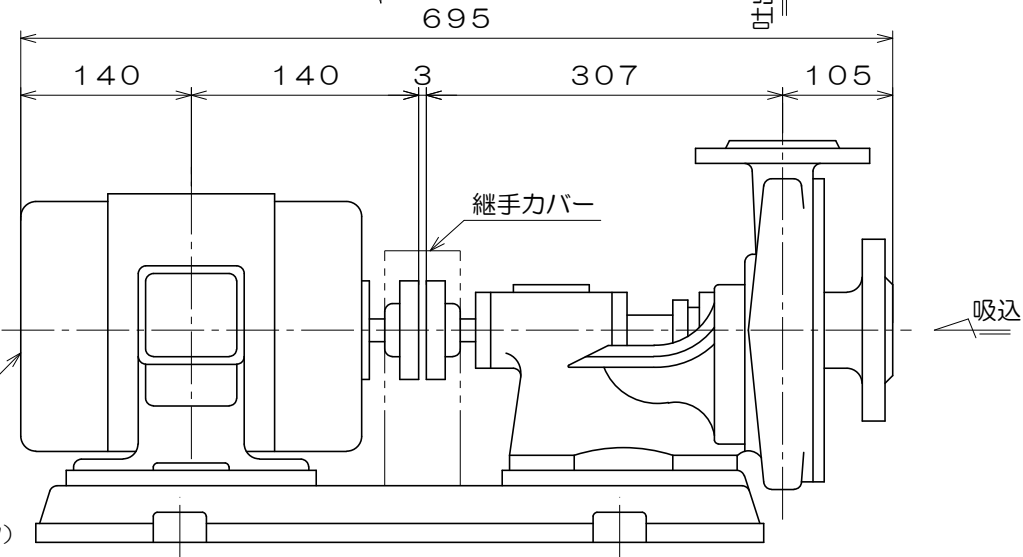

No.2

東芝製  
全閉屋内型  
3相4極  
V

(トップランナーモータ)

A 視図

質量 72 kg

御注文主				殿
御需要家				殿
ポンプ名称	80mmCS-L型 うず巻ポンプ			
ポンプ仕様	全揚程	m	回転速度	min <sup>-1</sup>
	吐出し量	L/min	電動機出力	0.75 kW
製造番号	No.	台数	台	
検図製図	名称	外形寸法図	出図	年月日
	図法	第3角法	図番	HDA10242-01
<b>株式会社 相互ポンプ製作所</b>				