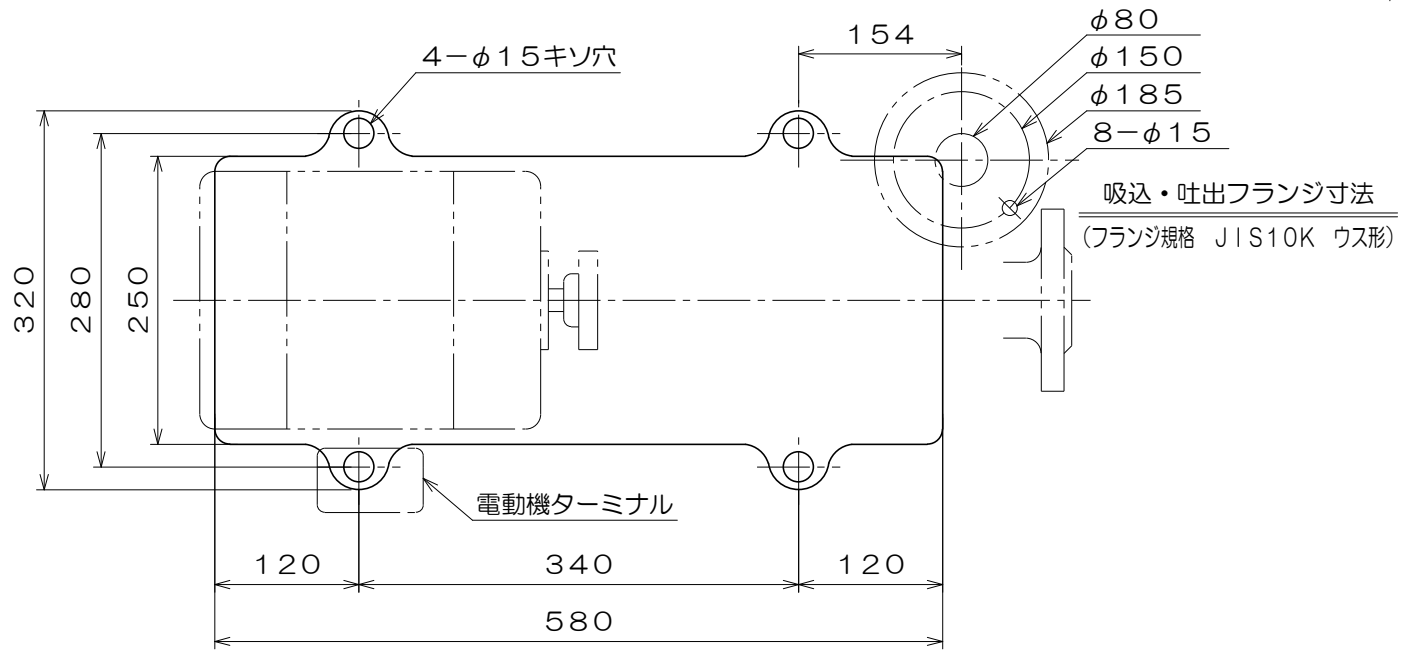

No.2

東芝製  
全閉屋内型  
3相4極  
V

(トップランナーモータ)

A 視図

質量 72 kg

御注文主				殿
御需要家				殿
ポンプ名称	80mmCS-L型 うず巻ポンプ			
ポンプ仕様	全揚程	m	回転速度	min <sup>-1</sup>
	吐出し量	L/min	電動機出力	0.75 kW
製造番号	No.	台数	台	
検図製図	名称	外形寸法図	出図	年月日
	図法	第3角法	図番	HDA10242-01
<b>株式会社 相互ポンプ製作所</b>				