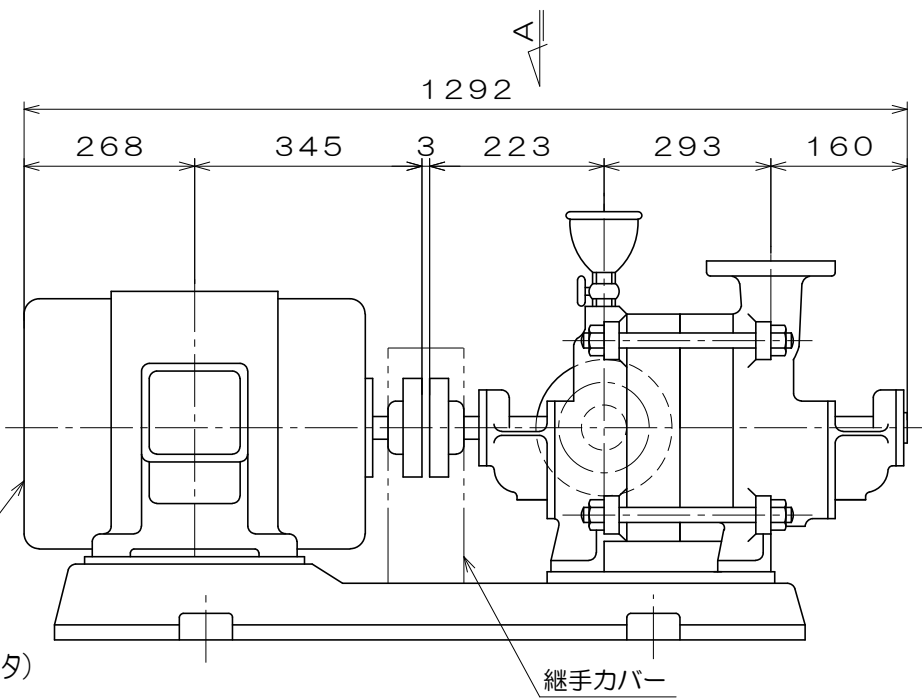

T-13

東芝製  
全閉屋内型  
3相4極  
V  
(トッランナーモータ)

継手カバー

A視図

吸込・吐出フランジ寸法

質量 346 kg

御注文主		殿			
御需要家		殿			
ポンプ名称		80mmCTR型3段 タービンポンプ			
ポンプ仕様	全揚程	m	回転速度	min <sup>1</sup>	
	吐出し量	L/min	電動機出力	15 kW	
製造番号		No.	台数	台	
検図製図	名称	外形寸法図		出図	年月日
	図法	第3角法	図番	HDA09056-03	