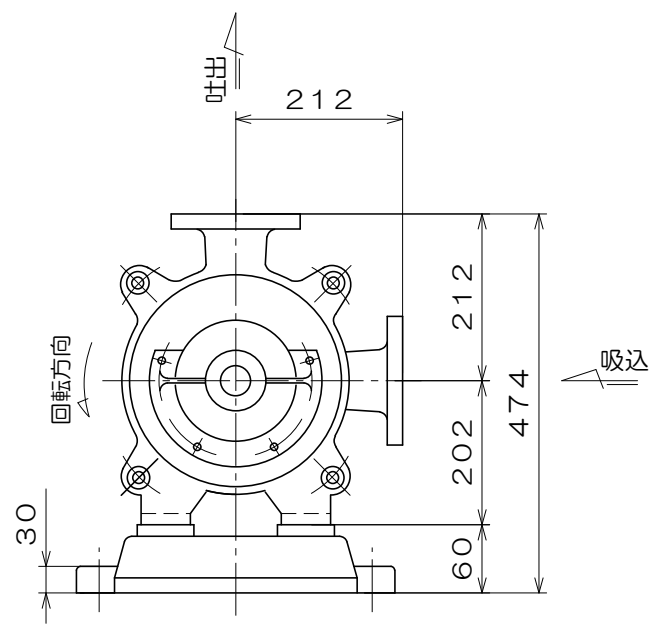

T-13

東芝製  
全閉屋内型  
3相4極  
V  
(トッランナーモータ)

継手カバー

A視図

吸込・吐出フランジ寸法

質量 346 kg

御注文主		殿			
御需要家		殿			
ポンプ名称		80mmCTR型3段 タービンポンプ			
ポンプ仕様	全揚程	m	回転速度	min <sup>1</sup>	
	吐出し量	L/min	電動機出力	15 kW	
製造番号		No.	台数	台	
検図製図	名称	外形寸法図		出図	年月日
	図法	第3角法	図番	HDA09056-03	