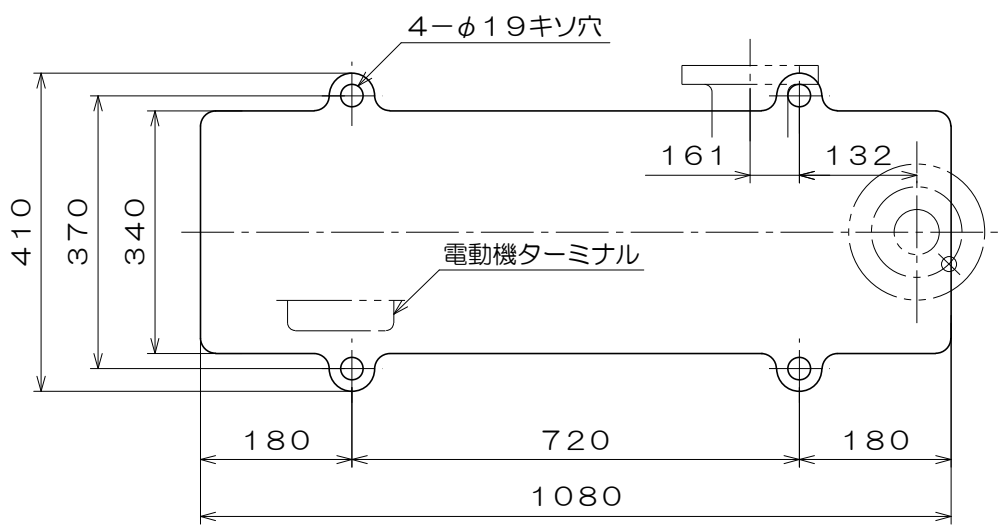

T-13

東芝製  
全閉屋内型  
3相4極  
V  
(トッランナーモータ)

継手カバー

A視図

吸込・吐出フランジ寸法

質量 346 kg

御注文主		殿			
御需要家		殿			
ポンプ名称		80mmCTR型3段 タービンポンプ			
ポンプ仕様	全揚程	m	回転速度	min <sup>1</sup>	
	吐出し量	L/min	電動機出力	15 kW	
製造番号		No.	台数	台	
検図製図	名称	外形寸法図		出図	年月日
	図法	第3角法	図番	HDA09056-03	