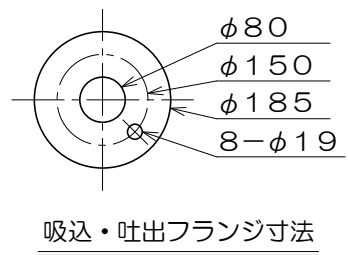

T-13

東芝製  
全閉屋内型  
3相4極  
V  
(トッランナーモータ)

継手カバー

A視図

吸込・吐出フランジ寸法

質量 346 kg

御注文主		殿			
御需要家		殿			
ポンプ名称		80mmCTR型3段 タービンポンプ			
ポンプ仕様	全揚程	m	回転速度	min <sup>1</sup>	
	吐出し量	L/min	電動機出力	15 kW	
製造番号		No.	台数	台	
検図製図	名称	外形寸法図		出図	年月日
	図法	第3角法	図番	HDA09056-03	