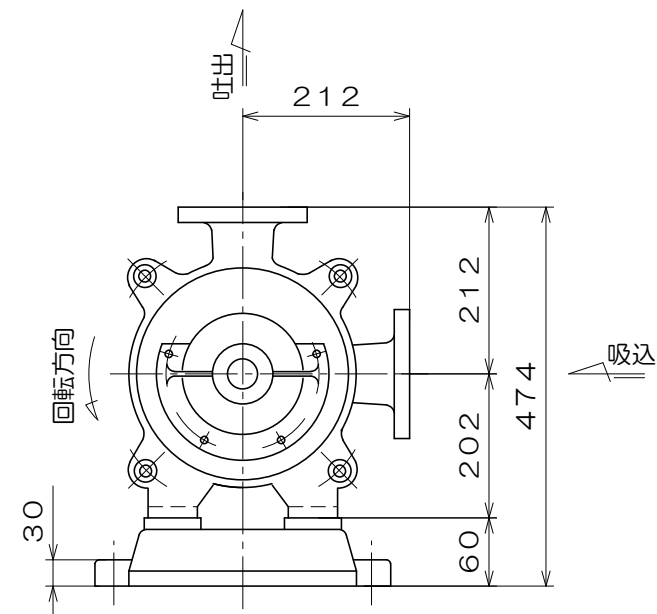

T-12

質量 461 kg

御注文主					殿
御需要家					殿
ポンプ名称	80mmCTR型4段 タービンポンプ				
ポンプ仕様	全揚程	m	回転速度	min ¹	
	吐出し量	L/min	電動機出力	22 kW	
製造番号	No.	台数		台	
検図製図	名称	外形寸法図	出図	年月日	
	図法	第3角法	図番	HDA15103-00	
 株式会社 相互ポンプ製作所					