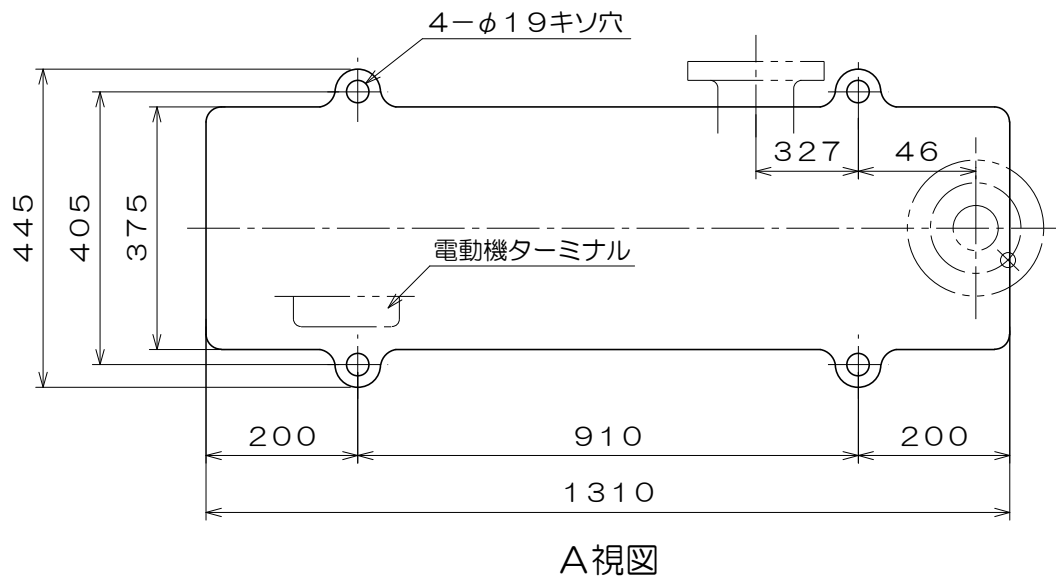

T-12

質量 461 kg

御注文主					殿
御需要家					殿
ポンプ名称	80mmCTR型4段 タービンポンプ				
ポンプ仕様	全揚程	m	回転速度	min ¹	
	吐出し量	L/min	電動機出力	22 kW	
製造番号	No.	台数		台	
検図製図	名称	外形寸法図	出図	年月日	
	図法	第3角法	図番	HDA15103-00	
 株式会社 相互ポンプ製作所					