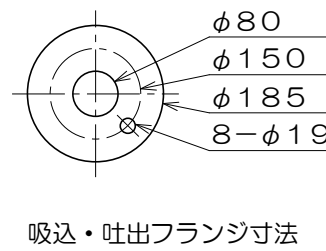

T-12

質量 461 kg

御注文主					殿
御需要家					殿
ポンプ名称	80mmCTR型4段 タービンポンプ				
ポンプ仕様	全揚程	m	回転速度	min ¹	
	吐出し量	L/min	電動機出力	22 kW	
製造番号	No.	台数		台	
検図製図	名称	外形寸法図	出図	年月日	
	図法	第3角法	図番	HDA15103-00	
 株式会社 相互ポンプ製作所					