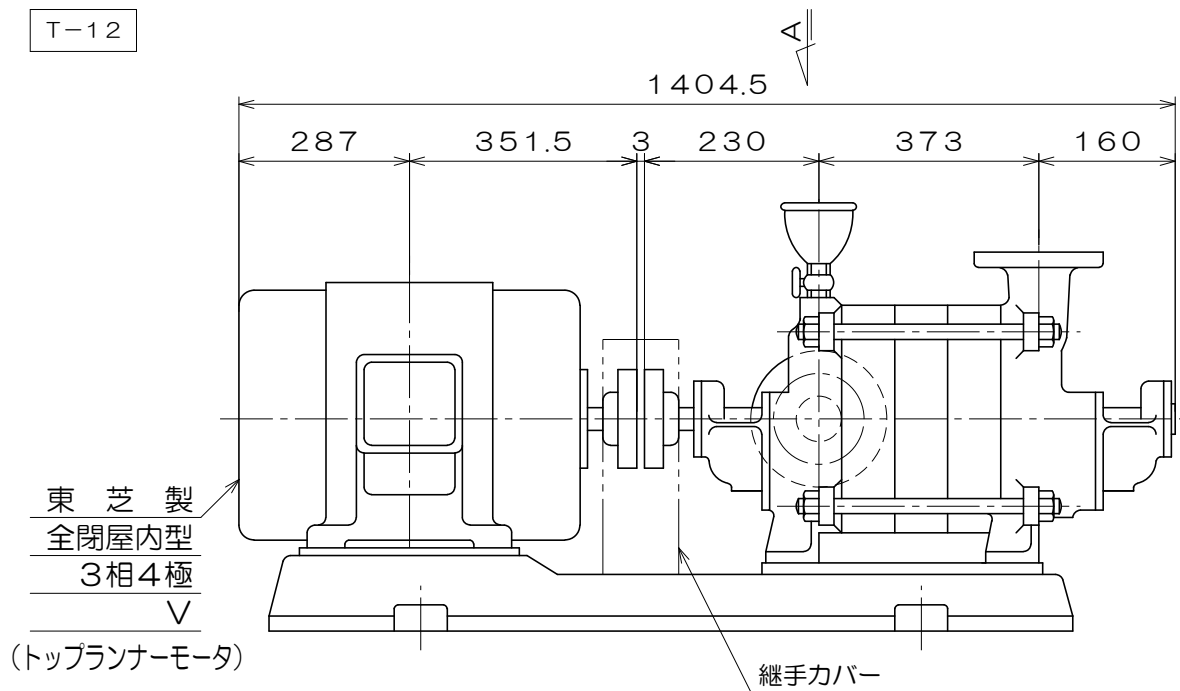

T-12

質量 461 kg

御注文主					殿
御需要家					殿
ポンプ名称	80mmCTR型4段 タービンポンプ				
ポンプ仕様	全揚程	m	回転速度	min ¹	
	吐出し量	L/min	電動機出力	22 kW	
製造番号	No.	台数		台	
検図製図	名称	外形寸法図	出図	年月日	
	図法	第3角法	図番	HDA15103-00	
 株式会社 相互ポンプ製作所					